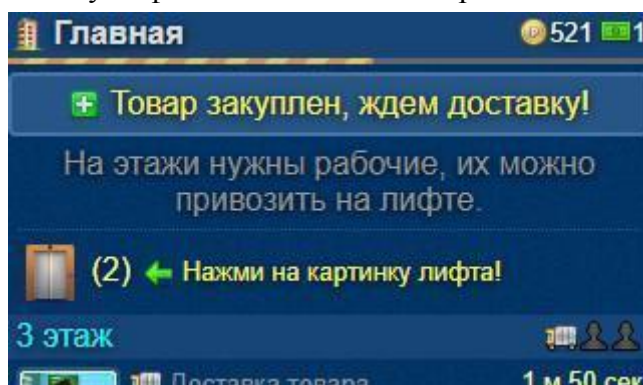

Чтобы игрок научился минимальным навыкам игры, ему предлагается выполнить следующие действия:

Шаг 1 - собрать выручку с этажей.

Шаг 2 - закупить товар на этажах.

Шаг 3 - нажать на иконку лифта и поднять в нем первых посетителей.