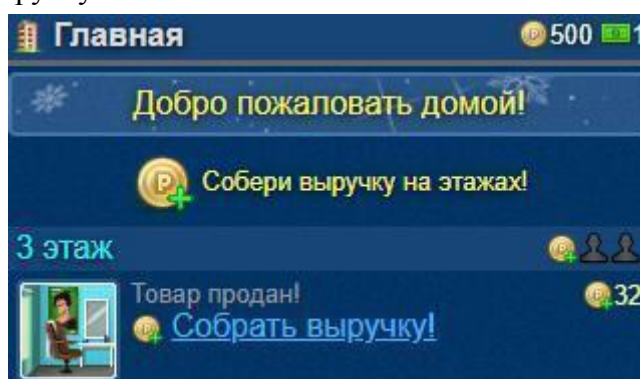

3. Регистрация в программе

Игра «Небоскребы» допускает эксплуатацию без регистрации, но для сохранения прогресса в игре и доступа к игровому аккаунту с других устройств, необходима регистрация. Зарегистрировать нового пользователя можно в любой момент после завершения обучения.

При первом запуске игры пользователь проходит обучение (краткое введение игрока в игровой процесс), которое знакомит его с интерфейсом, основными механиками игры, позволит обучиться основным действиям, необходимым для успешного игрового опыта.

Чтобы игрок научился минимальным навыкам игры, ему предлагается выполнить следующие действия:

Шаг 1 - собрать выручку с этажей.