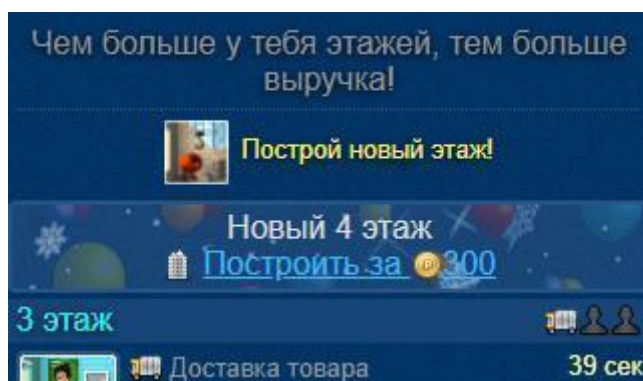

Первые 4 шага показывают основную механику игры.

Шаг 5 - игроку предлагается получить 5 баксов бесплатно. При переходе по ссылке игрок попадает на страницу регистрации, после которой пользователь получает 5 баксов и продолжает играть уже в своем небоскребе.