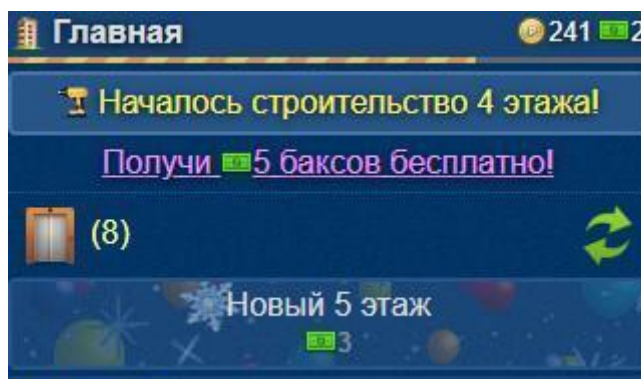

Регистрация нового пользователя осуществляется на сайте игры <https://nebo.mobi/> после прохождения игрового обучения.

Для регистрации необходимо указать следующие данные:

1. Имя в игре;
2. Пароль;
3. Пол пользователя;
4. Email или телефон.

После заполнения соответствующих полей пользователю необходимо нажать кнопку «Сохранить».

The registration form is displayed on a dark blue background. It contains the following elements from top to bottom: a label "Имя в игре" (Name in game) above a white text input field; a label "Пароль" (Password) above a white text input field; a label "Пол" (Gender) above a dropdown menu currently showing "мужской" (male); a label "Email или телефон" (Email or phone) above a white text input field; and a white button labeled "Сохранить" (Save). Below the form, there is a warning message in yellow text: "Введите правильный Email или телефон, иначе вы не сможете восстановить пароль!" (Enter the correct email or phone, otherwise you will not be able to recover your password!).

Для запуска игры используется любой браузер, прописав в адресной строке интернет-браузера URL-адрес сайта Игры «Небоскребы»: <https://nebo.mobi/>. Для начала игры достаточно авторизоваться, нажав кнопку «Вход», либо начать новую игру, нажав кнопку «Начни играть!»