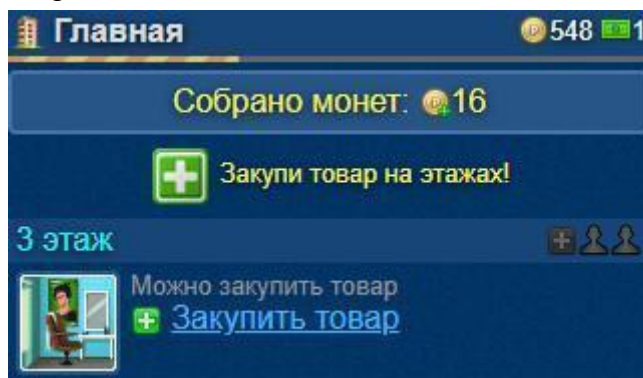

Шаг 2 - закупить товар на этажах.

Шаг 3 - нажать на иконку лифта и поднять в нем первых посетителей.